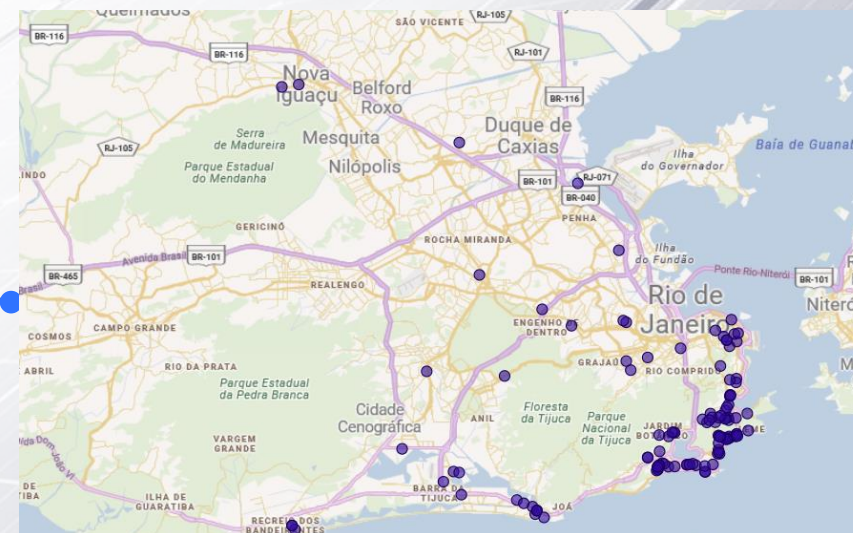

Nossos Clientes

Highlights comerciais

Unidades consumidoras

215 bares e restaurantes ativos

Ticket Médio da carteira

R\$ 6.900,00

Economia Acumulada

R\$ 1.700.000,00

Localização dos Clientes

Solução aplicada às Padarias

Nossos Clientes

NEMA

BARIO
Cafés Especiais

The Slow
BAKERY

Highlights comerciais

Unidades consumidoras