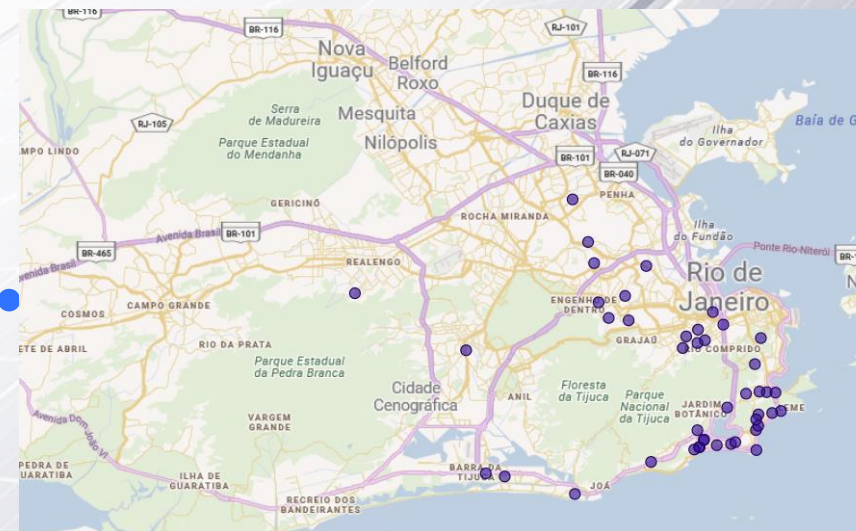

62 padarias ativas

Ticket Médio da carteira

R\$ 13.600,00

Economia Acumulada

R\$ 2.250.000,00

Localização dos Clientes

Parcerias de sucesso

São + de 8 MWp ocupados pela Aegea (Águas do Rio) e Tim, de uma carga total de 54 MWp já atendidas pela Genial Solar