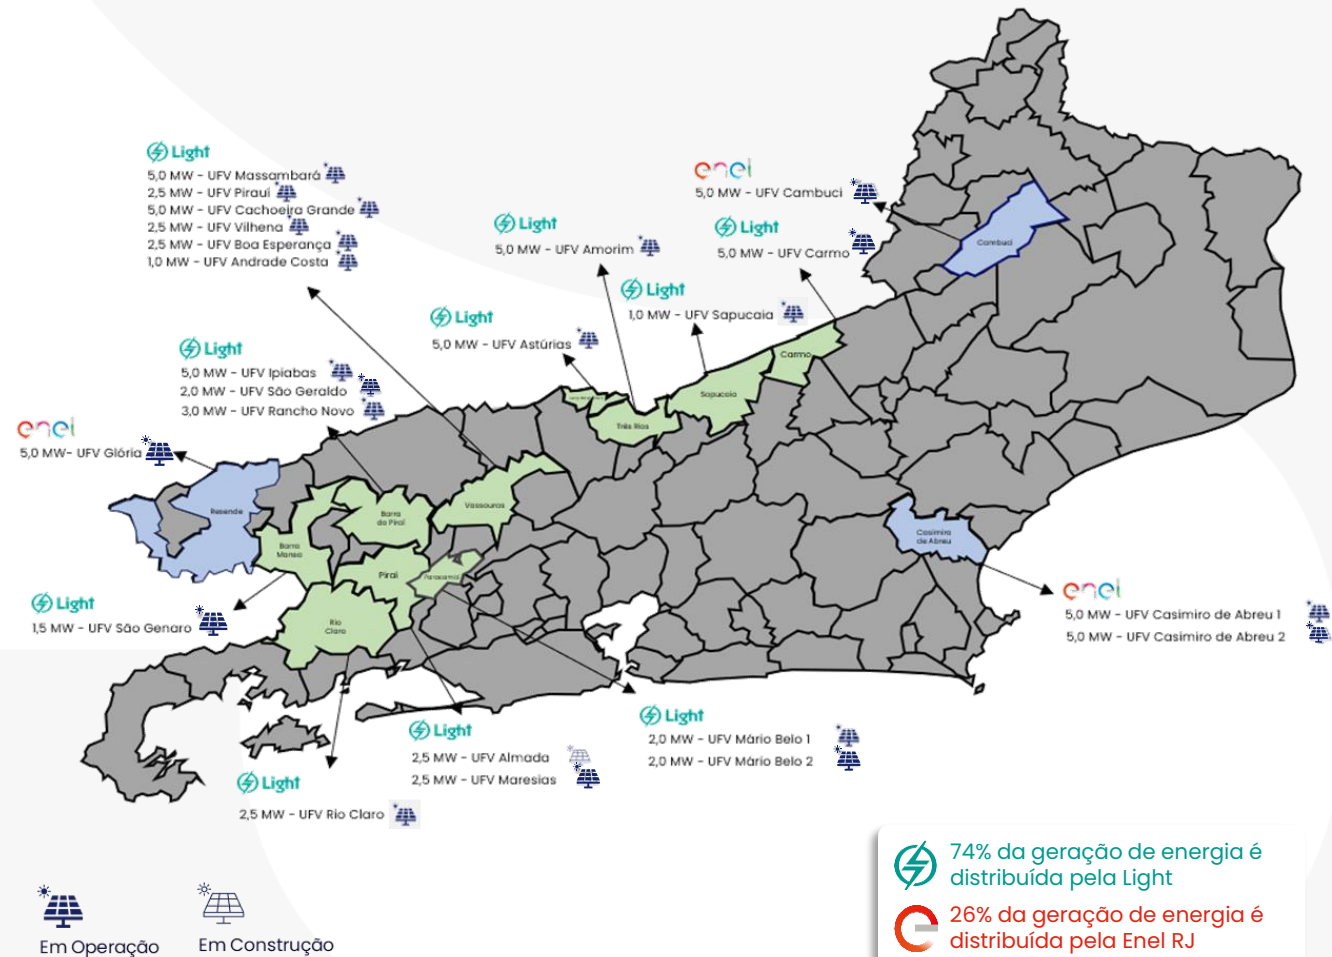

UFV Asturias